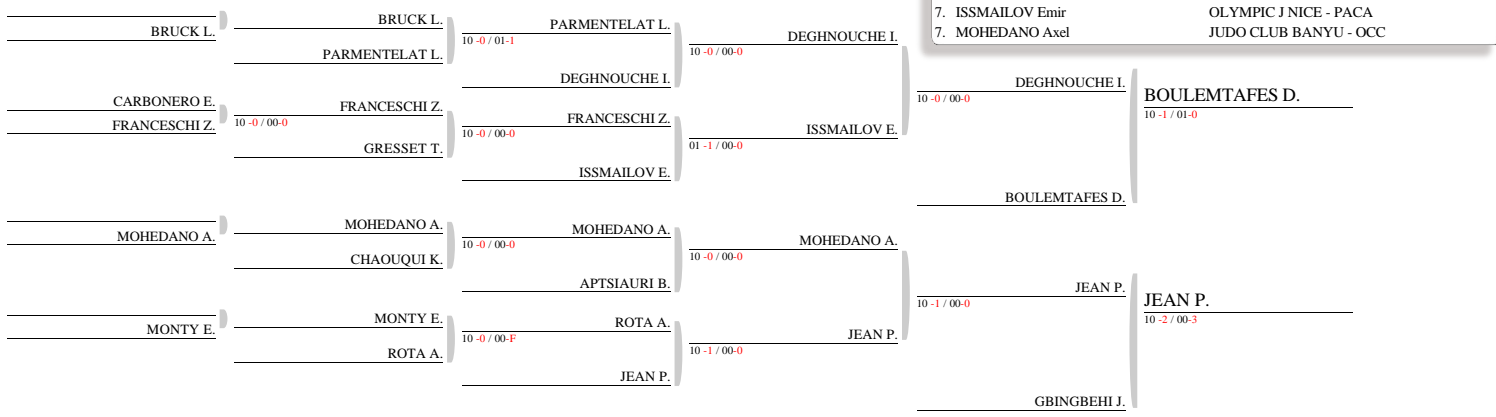

CLASSEMENT

1. RAY Kelvin 2. LOUETTE Syuma 3. BOULEMTAFES Dayyan 3. JEAN Peter 5. GBINGBEHI Johan 5. DEGHTNOUCHE Ibrahim 7. ISSMAILOV Emir 7. MOHEDANO Axel	ASS JUDO LOIRE - ARA US CENON JUDO - AQU S.O.GIVORS - ARA BUDOKAN DEUIL - IDF AS CHELLES JUDO - IDF JCCMM - IDF OLYMPIC J NICE - PACA JUDO CLUB BANYU - OCC