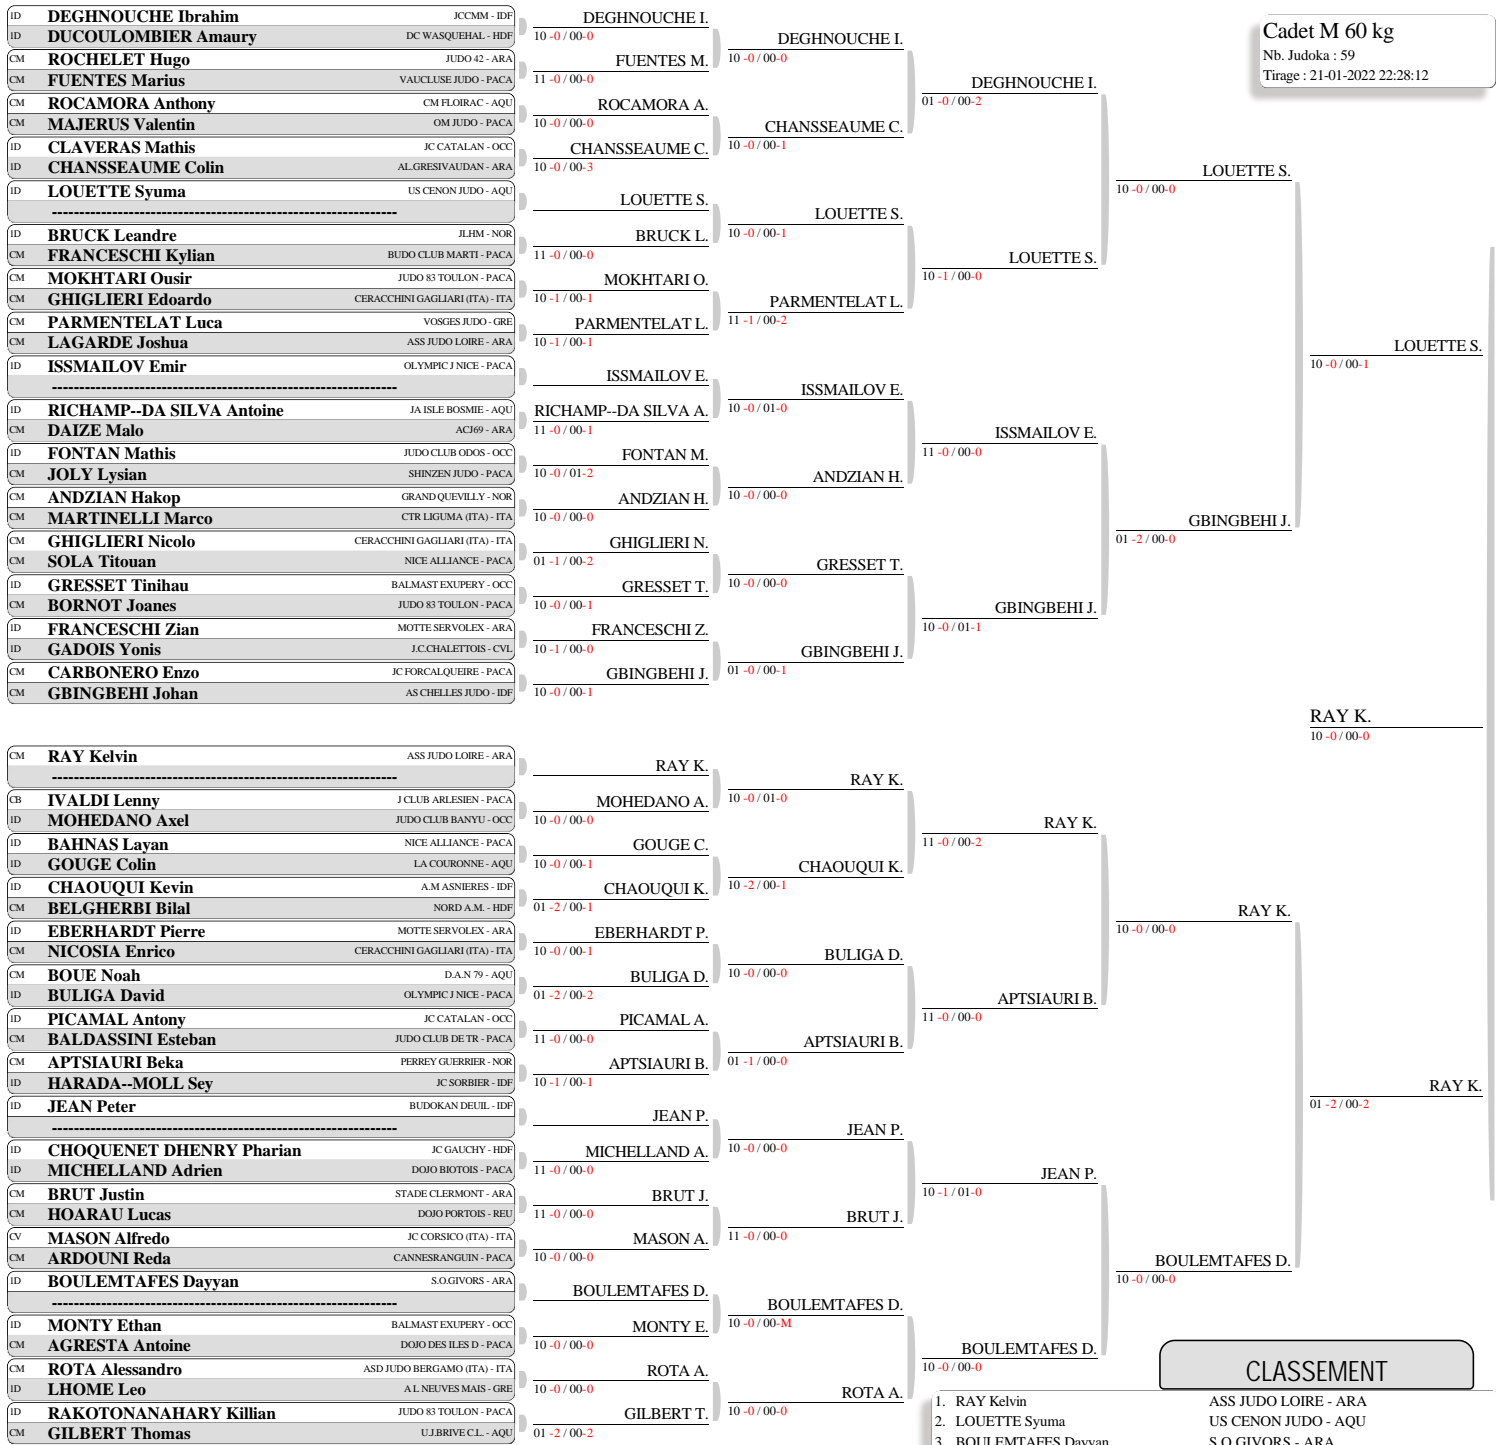

CM	RAY Kelvin	ASS JUDO LOIRE - ARA
CB	IVALDI Lenny	J CLUB ARLESIEN - PACA
ID	MOHEDANO Axel	JUDO CLUB BANYU - OCC
ID	BAHNAS Layan	NICE ALLIANCE - PACA
ID	GOUGE Colin	LA COURONNE - AQU
ID	CHAOUQUI Kevin	A.M ASSNIERES - IDF
CM	BELGHERBI Bilal	NORD A.M. - HDF
ID	EBERHARDT Pierre	MOTTE SERVOLEX - ARA
CM	NICOSIA Enrico	CERACCHINI GAGLIARI (ITA) - ITA
CM	BOUE Noah	D.A.N 79 - AQU
ID	BULIGA David	OLYMPIC J NICE - PACA
ID	PICAMAL Antony	JC CATALAN - OCC
CM	BALDASSINI Esteban	JUDO CLUB DE TR - PACA
CM	APTSIAURI Beka	PERREY GUERRIER - NOR
ID	HARADA-MOLL Sey	JC SORBIER - IDF
ID	JEAN Peter	BUDOKAN DEUIL - IDF
ID	CHOQUENET DHENRY Pharian	JC GAUCHY - HDF
ID	MICHELLAND Adrien	DOJO BIOTOIS - PACA
CM	BRUT Justin	STADE CLERMONT - ARA
CM	HOARAU Lucas	DOJO PORTOIS - REU
CV	MASON Alfredo	JC CORSICO (ITA) - ITA
CM	ARDOUNI Reda	CANNESRANGUIN - PACA
ID	BOULEMTAFES Dayyan	S.O.GIVORS - ARA
ID	MONTY Ethan	BALMAST EXUPERY - OCC
CM	AGRESTA Antoine	DOJO DES ILES D - PACA
CM	ROTA Alessandro	ASD JUDO BERGAMO (ITA) - ITA
ID	LHOME Leo	A.L NEUVES MAIS - GRE
ID	RAKOTONAHARY Killian	JUDO 83 TOULON - PACA
CM	GILBERT Thomas	UJBRIVE C.L. - AQU

Cadet M 60 kg
Nb. Judoka : 59
Tirage : 21-01-2022 22:28:12