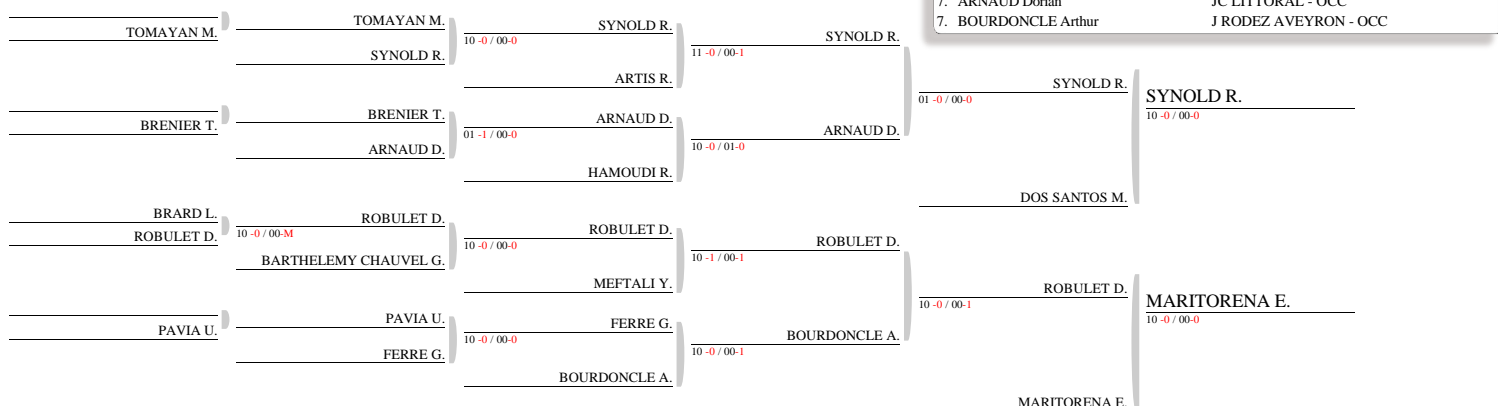

ID	BRULIARD Tom	J.C.NOUZONVILLE - GRE
ID	GUENFOUD Hichem	FEDE FRANCOPHONE BELGE (BEL) - BEL
CV	BAH Imrane	CANNESRANGUIN - PACA
ID	MEFTALI Yanis	ALLIANCE JUDO59 - HDF
CM	DIAB Mohamed	OLYMPIC J NICE - PACA
ID	LAUNAY Noe	A.J.MORBHAN - BRE
CB	TIXIER Lucien	DOME RHONE JUDO - ARA
ID	ROBULET Dimitrii	VAUCLUSE JUDO - PACA
ID	BRARD Lucio	AVENIR JUDO 31 - OCC
ID	MARTEAU Quentin	BLOIS JUDO - CVL
CM	GRELLY Baptiste	JUDO 83 TOULON - PACA
CB	SARPEDON Timotei	DOJO CASTELNAU - AQU
ID	ARASEN Tanguy	SGS - IDF
CM	BARTHELEMY CHAUVEL Gabin	AJ61 - NOR
ID	DOS SANTOS Mathias	JSC PAM - GRE
CM	MEUNIER SOUKEUR Nils	ACJ69 - ARA
ID	PAVIA Ulysse	BUDO CLUB 11 - OCC
CM	LOUH Monis	COS JUDO - IDF
CM	FERRE Gabriel	DOJO NANTAIS - PDL
CM	DIAB Marouane	OLYMPIC J NICE - PACA
CM	ROBIN Louis	JC BOE - AQU
CM	MAKHTOUFI Marwan	JUDO CLUB DE TR - PACA
ID	BLANCHARD Gabin	JCFL-GRADIGNAN - AQU
CM	CHAUVET Hugo	SGS - IDF
CM	MAUREE Clarence Aymeric	DOJO PORTOIS - REU
ID	PICARD Matthieu	VAUCLUSE JUDO - PACA
ID	BOURDONCLE Arthur	J RODEZ AVEYRON - OCC
CM	ADRIANO Maxence	GS SENLIS JUDO - HDF
CM	DIETEMANN Nathan	JCSAVERNE - GRE

Cadet M 55 kg
Nb. Judoka : 58
Tirage : 21-01-2022 22:27:42