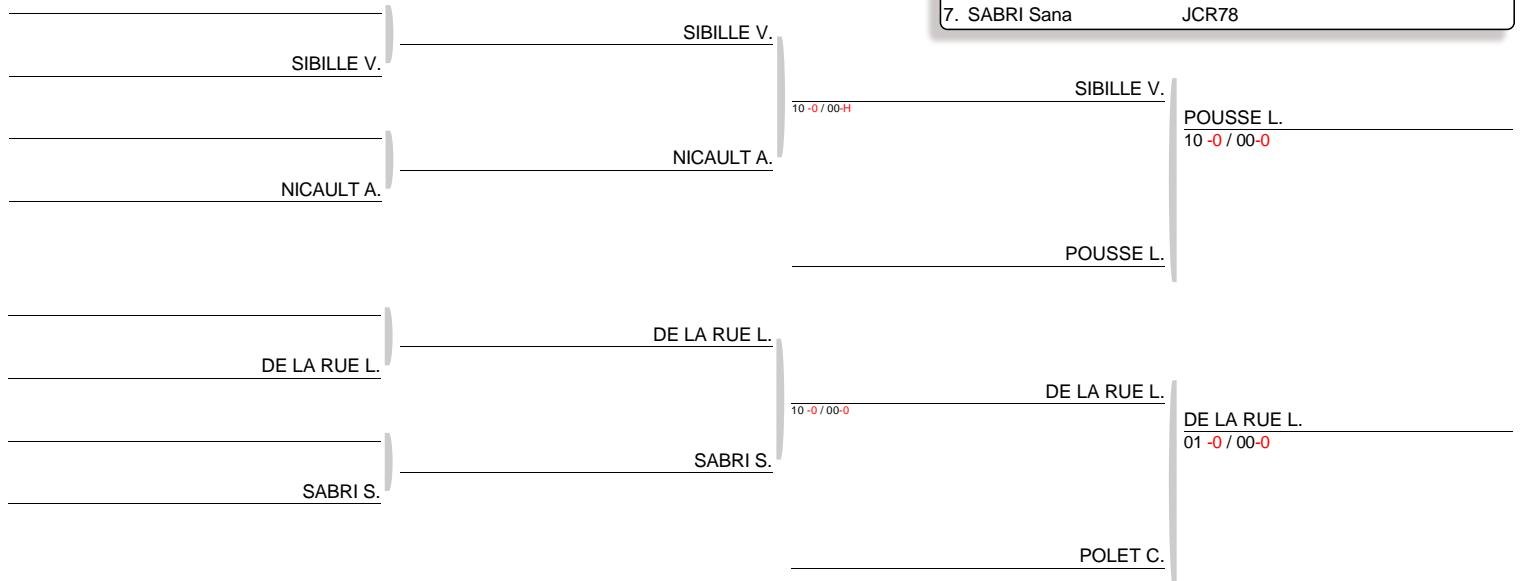

CLASSEMENT

1. ALVES Kim	JJJOISSY
2. GAALOUL Cirine	OM JUDO
3. POUSSE Lalie	DOJO NANTAIS
3. DE LA RUE Leana	JC LA SAUSSAYE
5. POLET Clemence	NOYON JC
5. SIBILLE Victoria	FEDERATION BELGE (BEL)
7. NICAULT Armoni	GS SENLIS JUDO
7. SABRI Sana	JCR78