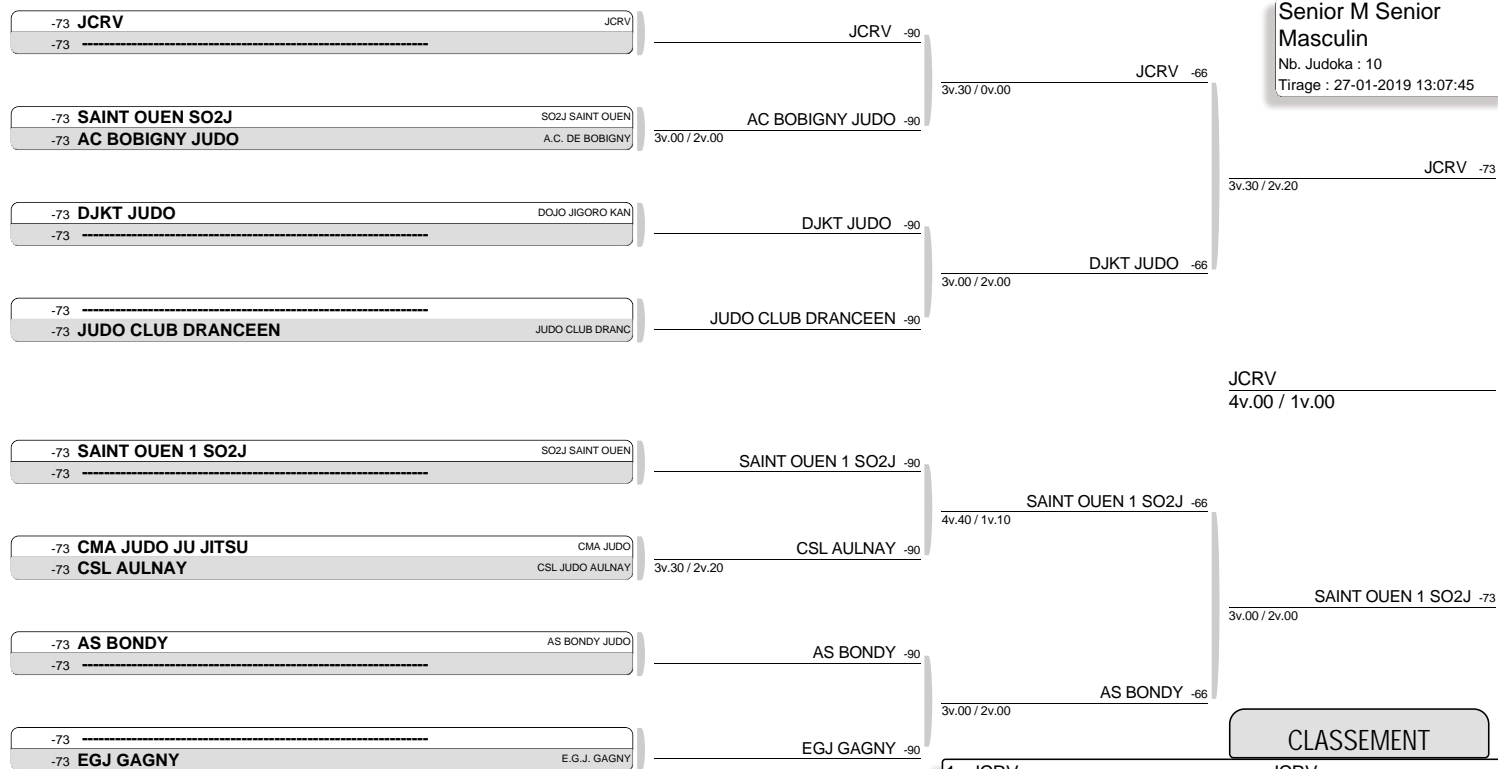

CHAMPIONNAT PAR EQUIPE DE CLUBS 1ERE DIVISION - ROSNY SOUS BOIS  
POULES (Le27-01-2019)

2 judoka.

Tirage : 27-01-2019 13:08:27

**Poule 1 (Senior Féminin)**

Tapis 0

NOM et Prénom	Club	Grade	1	2	V	V Ind	P	C
SAINT OUEN SO2J	SO2J SAINT OUEN	1		4v.00	1	4	0	1
				1v.00				
JCFP AULNAY	JCFP AULNAY	2	X		0	1	0	2

Ordre combats : 1-2

CHAMPIONNAT PAR EQUIPE DE CLUBS 1ERE DIVISION - ROSNY SOUS BOIS  
TABLEAU (Le27-01-2019)

Senior M Senior  
Masculin

Nb. Judoka : 10  
Tirage : 27-01-2019 13:07:45

CLASSEMENT

- |                       |                 |
|-----------------------|-----------------|
| 1. JCRV               | JCRV            |
| 2. SAINT OUEN 1 SO2J  | SO2J SAINT OUEN |
| 3. AS BONDY           | AS BONDY JUDO   |
| 3. CSL AULNAY         | CSL JUDO AULNAY |
| 5. DJKT JUDO          | DOJO JIGORO KAN |
| 5. JUDO CLUB DRANCEEN | JUDO CLUB DRANC |
| 7. AC BOBIGNY JUDO    | A.C. DE BOBIGNY |
| 7. EGJ GAGNY          | E.G.J. GAGNY    |