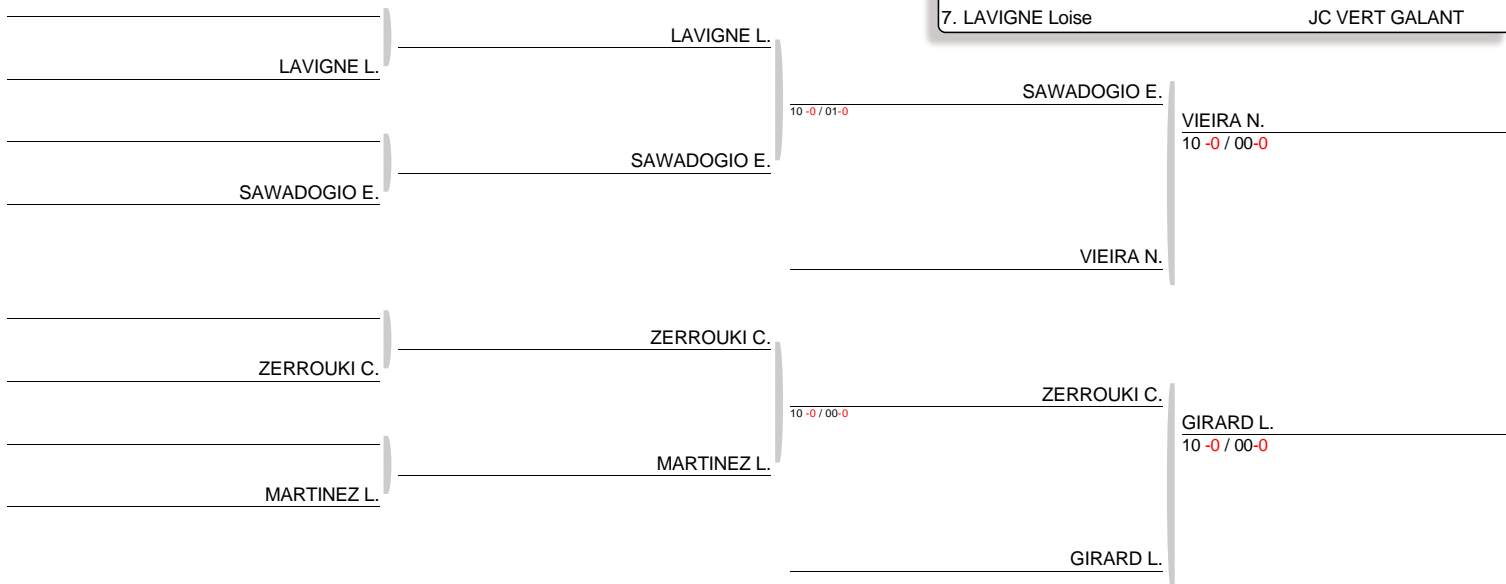

Nb. Judoka : 12

Tirage : 27-01-2019 15:31:00

CLASSEMENT

- |                                |                 |
|--------------------------------|-----------------|
| 1. RANDRIAMIANINTSOA Eden Hary | JCRV            |
| 2. KOZ Suna                    | JCRV            |
| 3. GIRARD Laetitia             | JCRV            |
| 3. VIEIRA Nikita               | ENTENTE JUDO 93 |
| 5. SAWADOGIO Elodie            | CSM ILE ST DENI |
| 5. ZERROUKI Chaima             | JUDO CLUB DE PA |
| 7. MARTINEZ Lolita             | EPPG JUDO       |
| 7. LAVIGNE Loise               | JC VERT GALANT  |