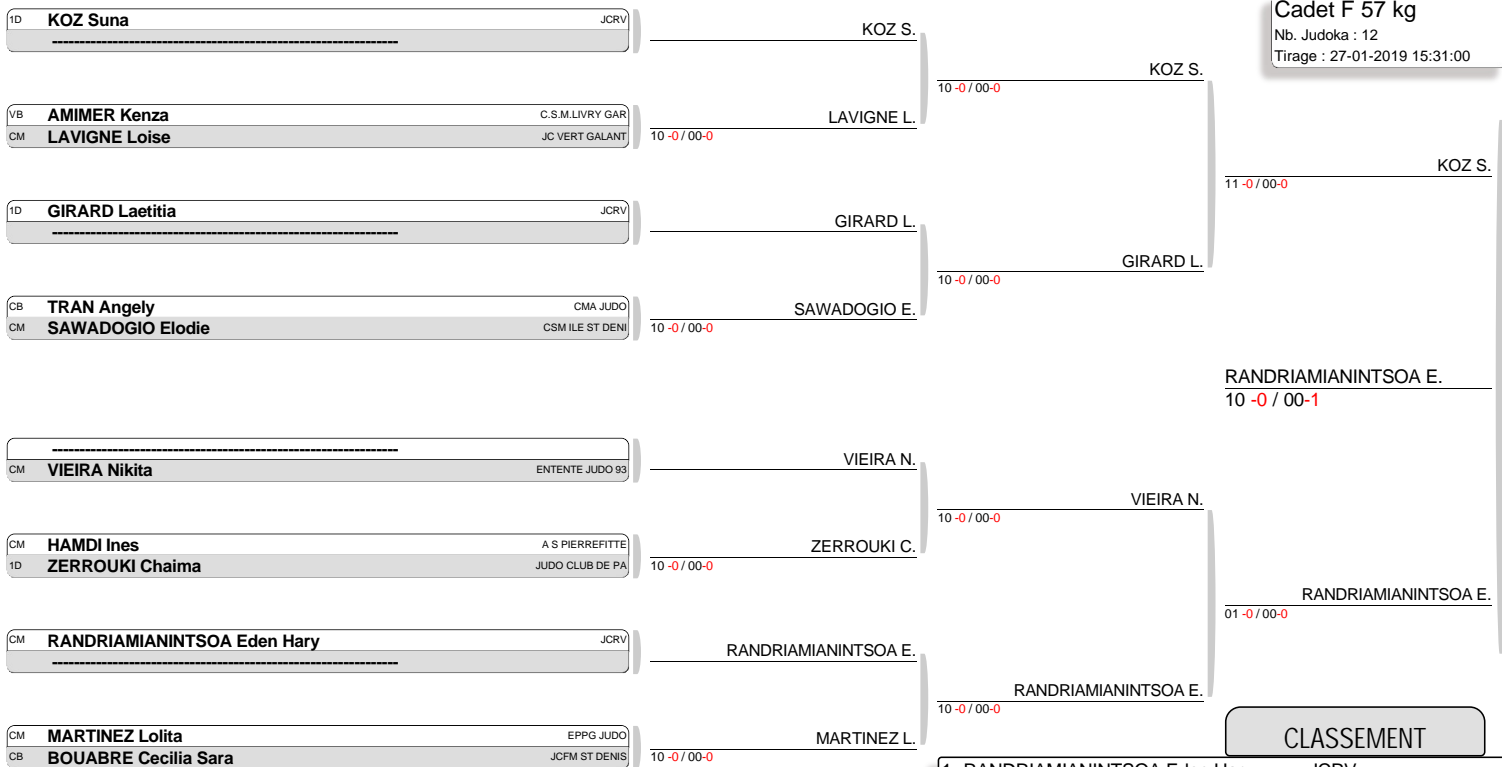

Nb. Judoka : 12

Tirage : 27-01-2019 15:31:00

CLASSEMENT

- |                                |                 |
|--------------------------------|-----------------|
| 1. RANDRIAMIANINTSOA Eden Hary | JCRV            |
| 2. KOZ Suna                    | JCRV            |
| 3. GIRARD Laetitia             | JCRV            |
| 3. VIEIRA Nikita               | ENTENTE JUDO 93 |
| 5. SAWADOGIO Elodie            | CSM ILE ST DENI |
| 5. ZERROUKI Chaima             | JUDO CLUB DE PA |
| 7. MARTINEZ Lolita             | EPPG JUDO       |
| 7. LAVIGNE Loise               | JC VERT GALANT  |