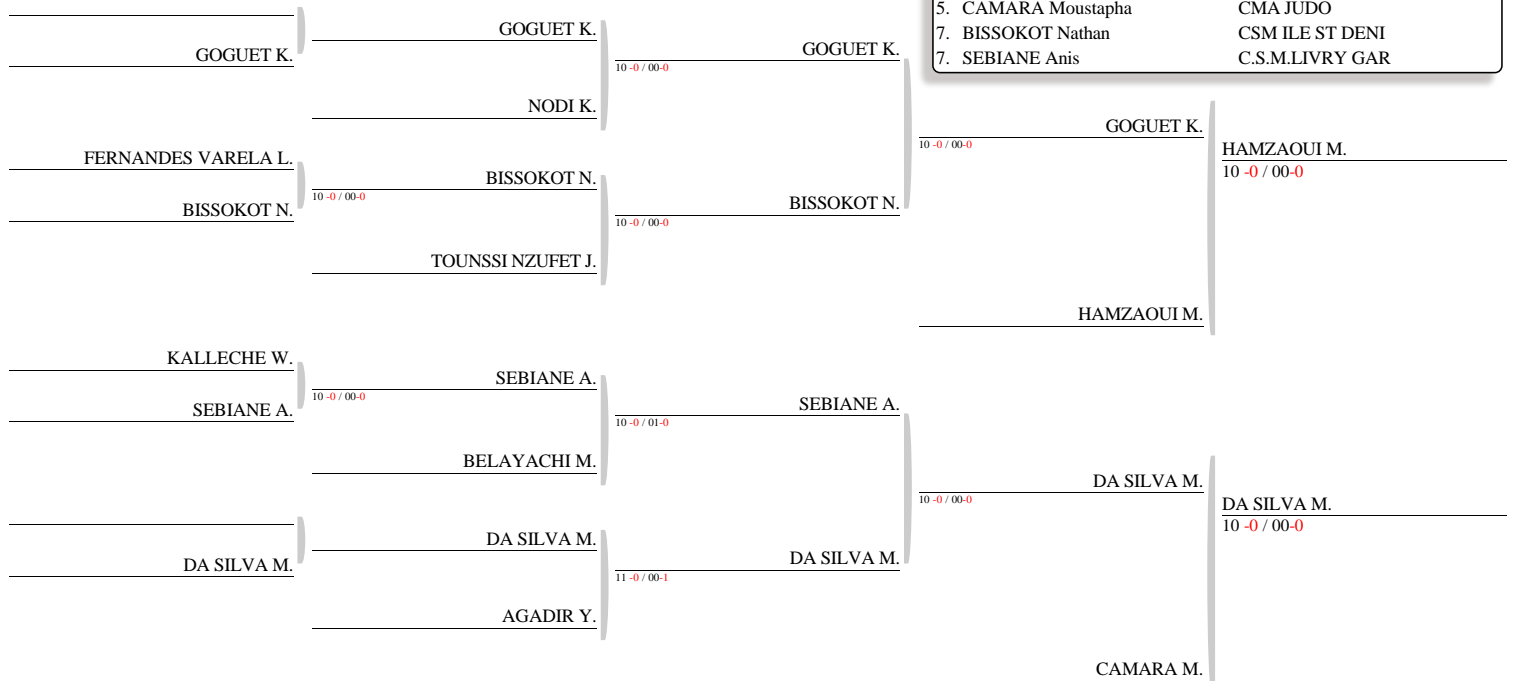

CLASSEMENT

1. DJAH Matheo	CSM ILE ST DENI
2. LE MOULLEC Basile	JCRV
3. DA SILVA Matheo	J.C.D ORGEMONT
3. HAMZAOUI Marwan	DOJO JIGORO KAN
5. GOGUET Kylian	J.C.D ORGEMONT
5. CAMARA Moustapha	CMA JUDO
7. BISSOKOT Nathan	CSM ILE ST DENI
7. SEBIANE Anis	C.S.M.LIVRY GAR