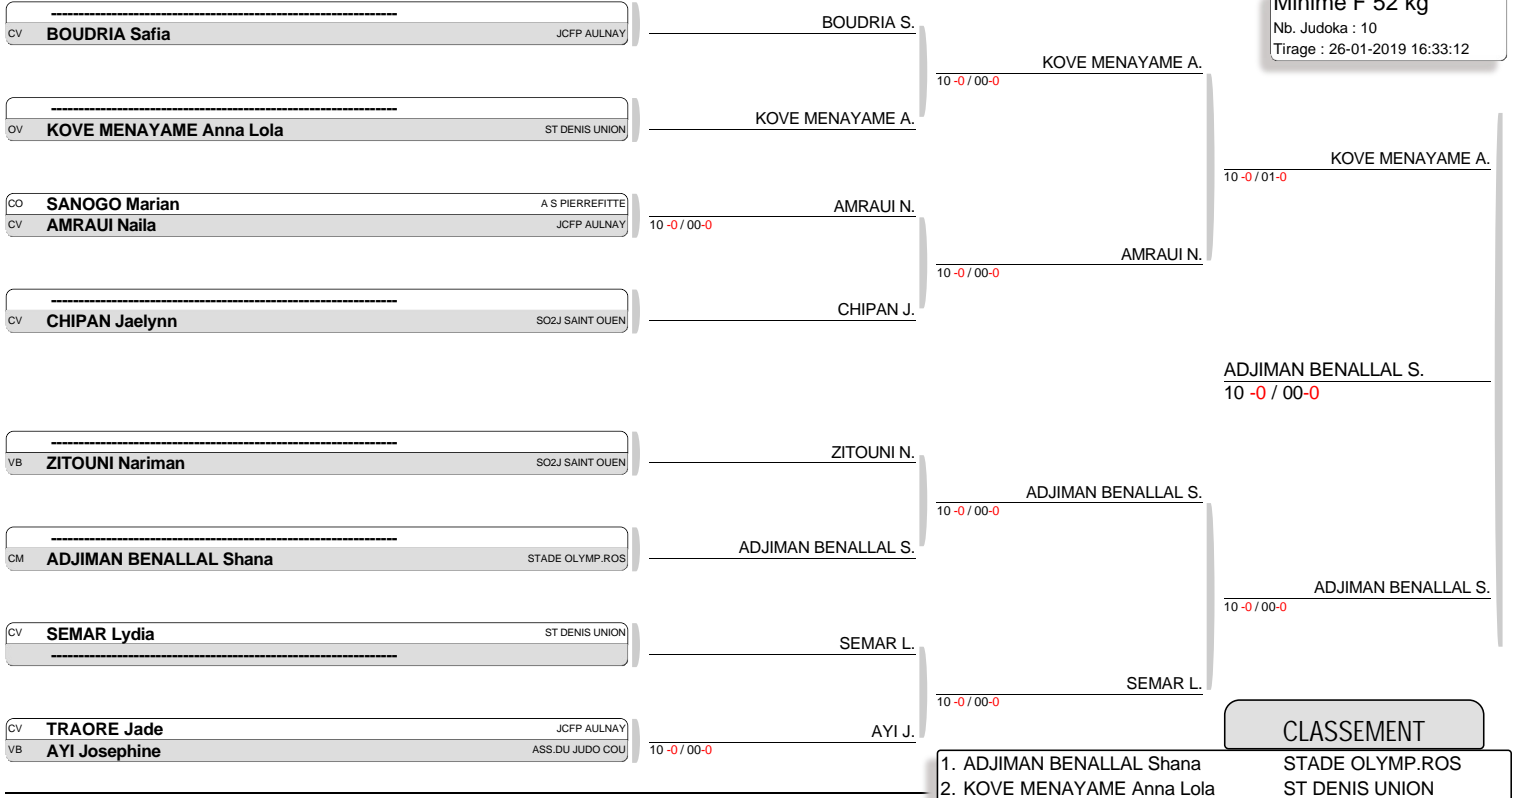

CHAMPIONNAT IND MINIMES - ROSNY SOUS BOIS
TABLEAU (Le26-01-2019)

Minime F 52 kg

Nb. Judoka : 10
Tirage : 26-01-2019 16:33:12