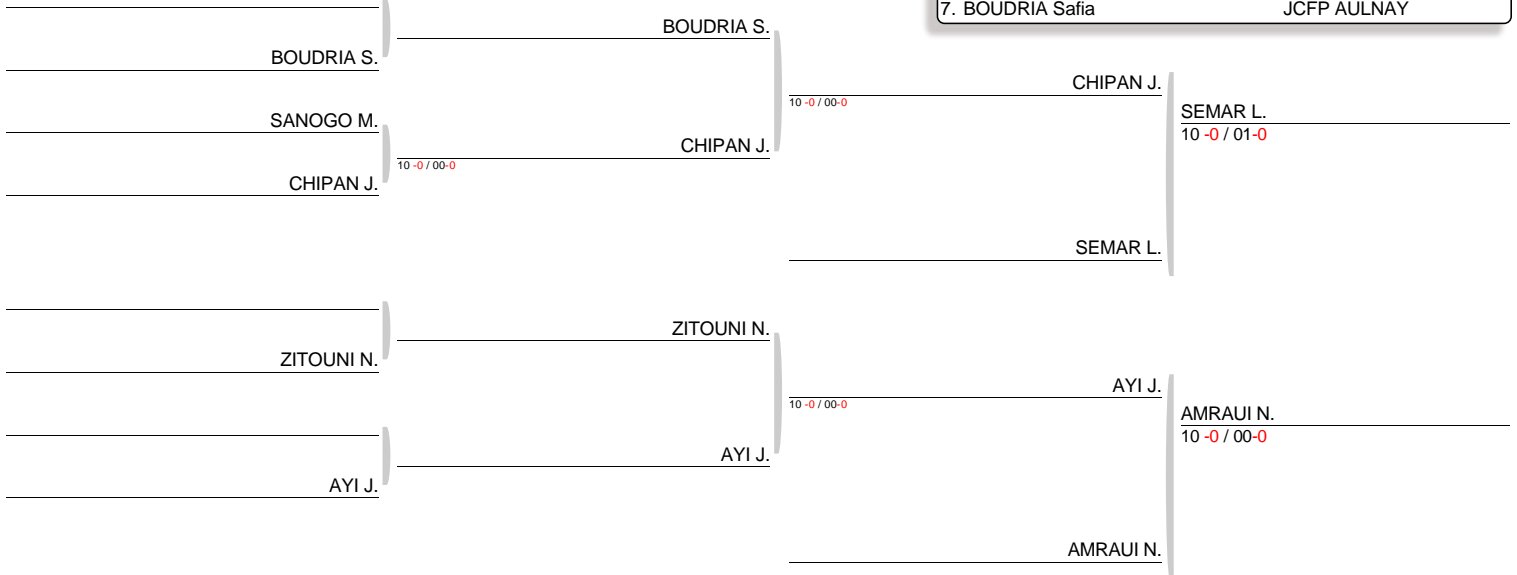

SEMAR L.  
10 -0 / 00-0

SEMAR L.  
10 -0 / 00-0

SEMAR L.  
10 -0 / 00-0

SEMAR L.  
10 -0 / 00-0

CLASSEMENT

- |                            |                 |
|----------------------------|-----------------|
| 1. ADJIMAN BENALLAL Shana  | STADE OLYMP.ROS |
| 2. KOVE MENAYAME Anna Lola | ST DENIS UNION  |
| 3. AMRAUI Naila            | JCFP AULNAY     |
| 3. SEMAR Lydia             | ST DENIS UNION  |
| 5. AYI Josephine           | ASS.DU JUDO COU |
| 5. CHIPAN Jaelynn          | SO2J SAINT OUEN |
| 7. ZITOUNI Nariman         | SO2J SAINT OUEN |
| 7. BOUDRIA Safia           | JCFP AULNAY     |