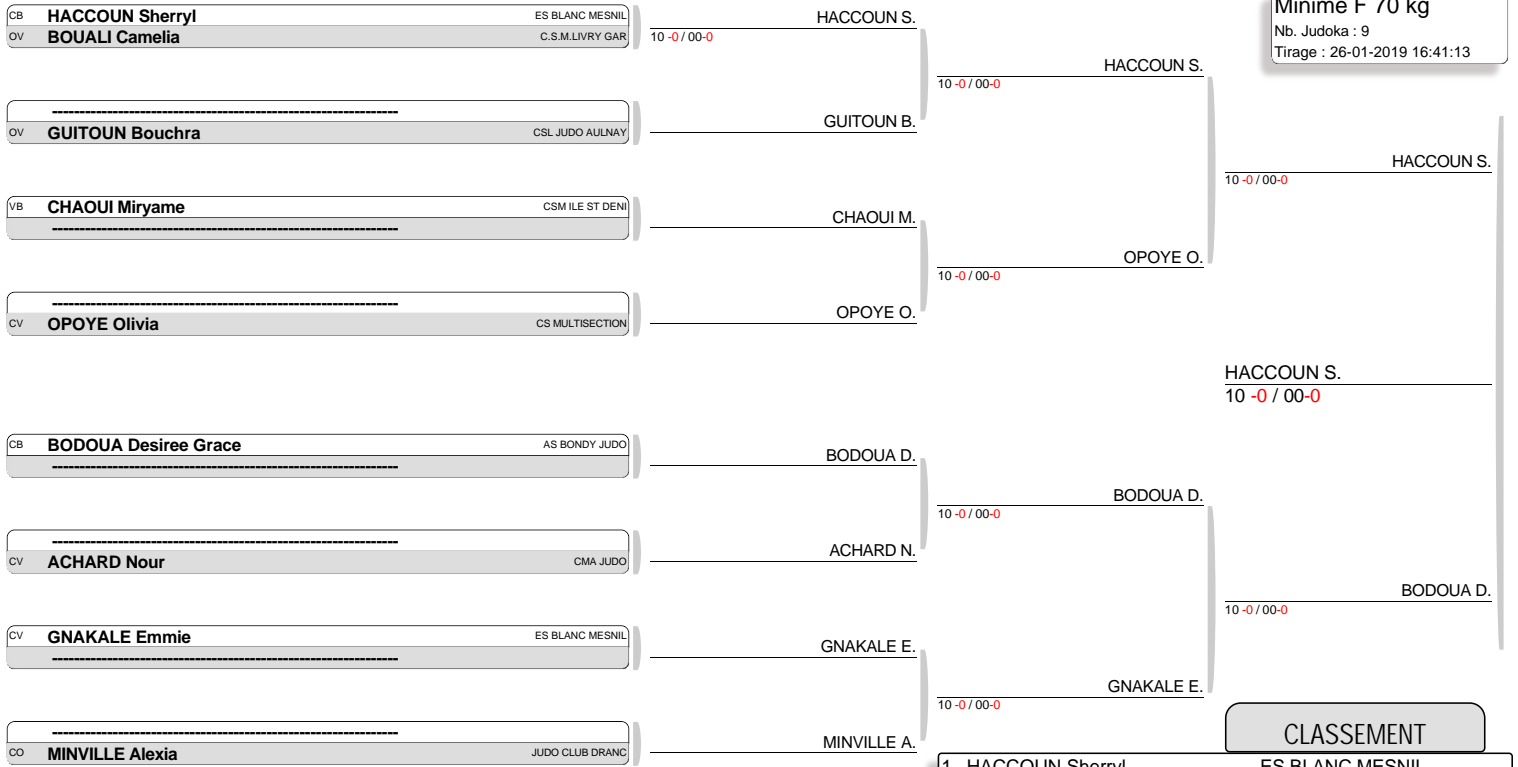

CHAMPIONNAT IND MINIMES - ROSNY SOUS BOIS
TABLEAU (Le26-01-2019)

Minime F 70 kg
Nb. Judoka : 9
Tirage : 26-01-2019 16:41:13