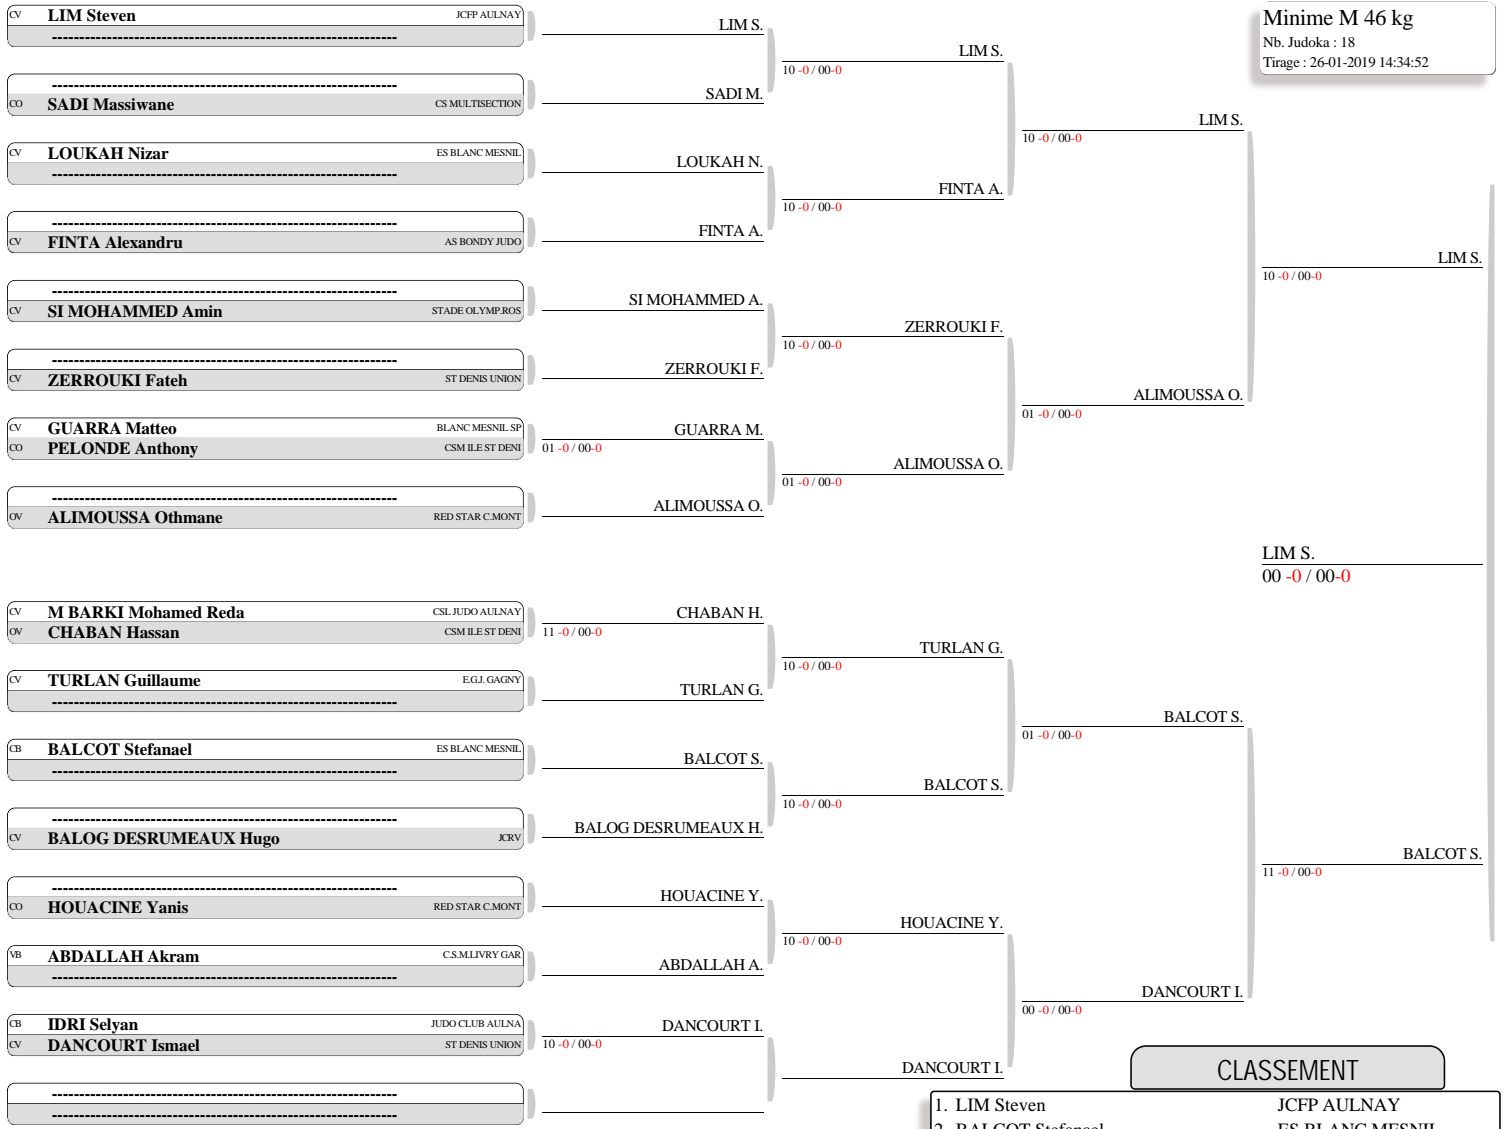

CHAMPIONNAT IND MINIMES - ROSNY SOUS BOIS
TABLEAU (Le26-01-2019)