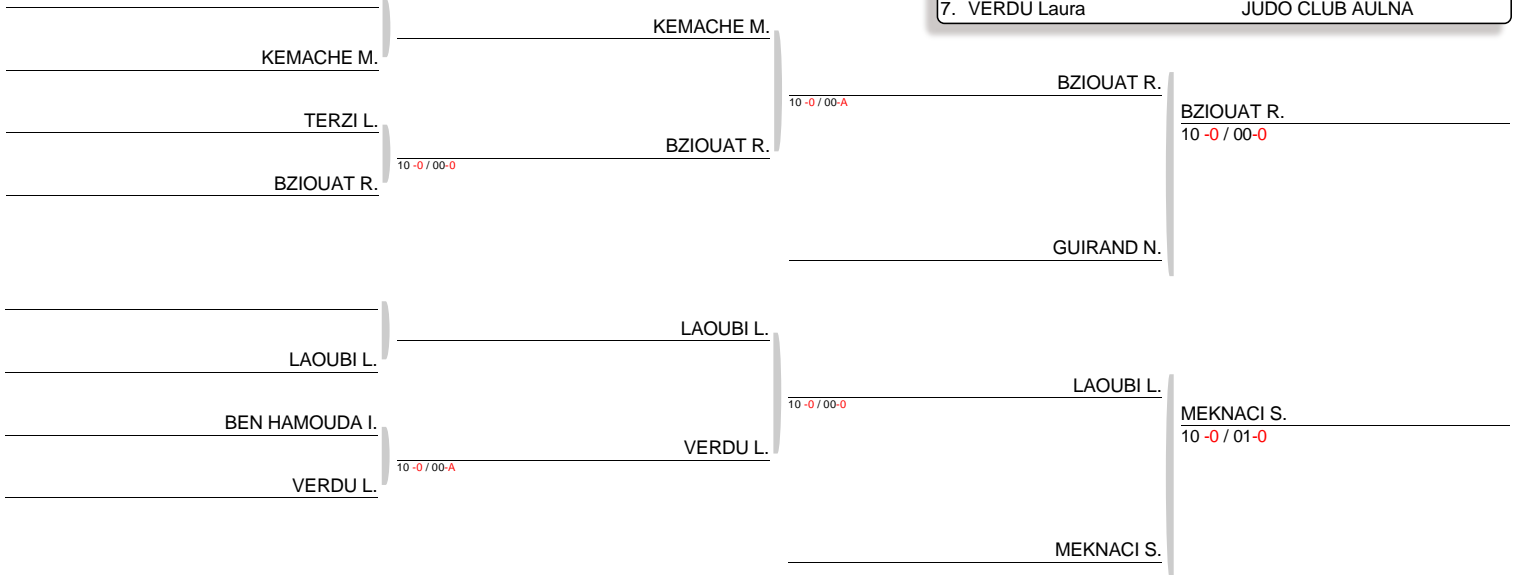

CLASSEMENT

1. CHIBANI Cellecebyle	CS MULTISECTION
2. DAURIAT Tiffany	JC VERT GALANT
3. MEKNACI Sana	DOJO JIGORO KAN
3. BZIOUAT Ritha	JCRV
5. GUIRAND Noheline	BLANC MESNIL SP
5. LAOUBI Lyna	E.G.J. GAGNY
7. KEMACHE Manel	SO2J SAINT OUEN
7. VERDU Laura	JUDO CLUB AULNA