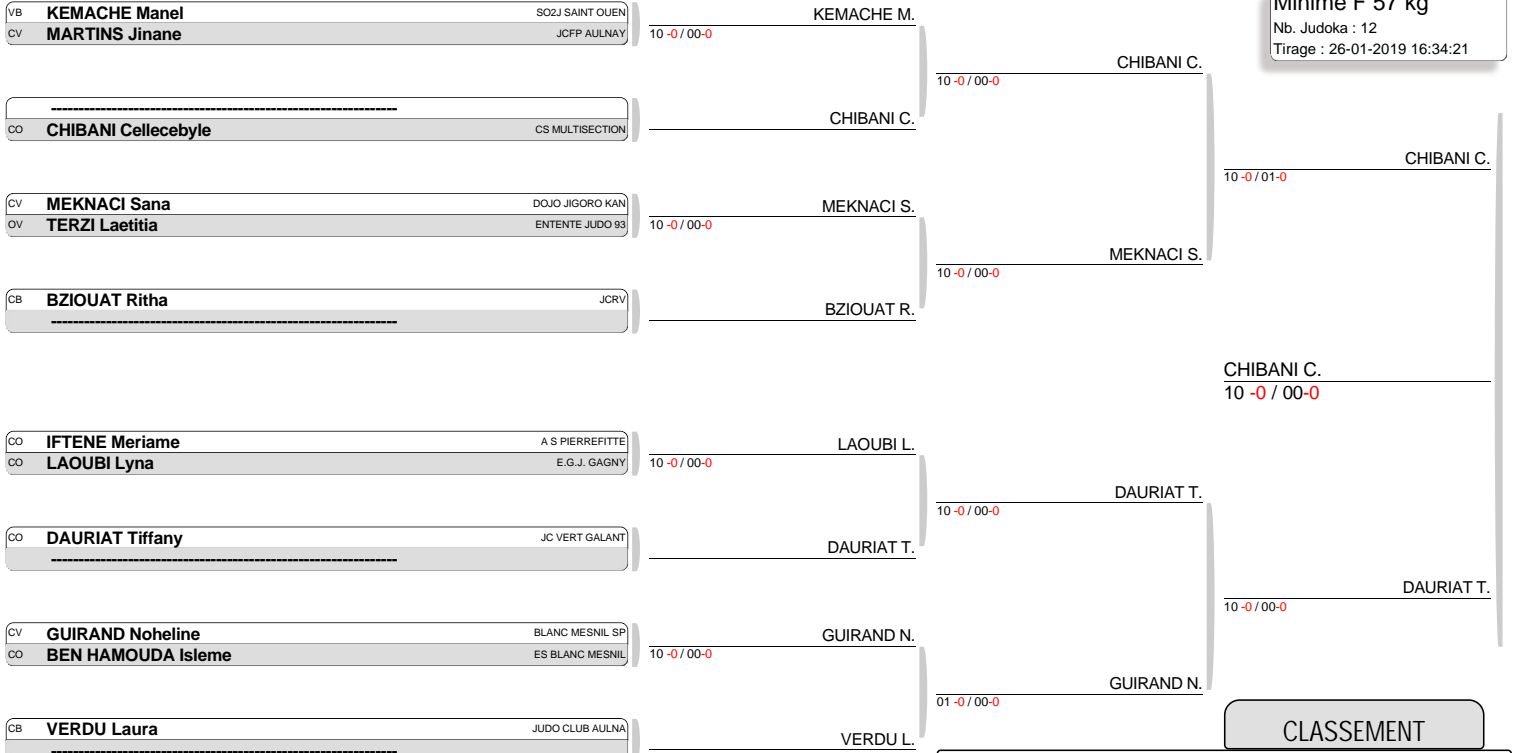

CHAMPIONNAT IND MINIMES - ROSNY SOUS BOIS
TABLEAU (Le26-01-2019)

Minime F 57 kg
Nb. Judoka : 12
Tirage : 26-01-2019 16:34:21