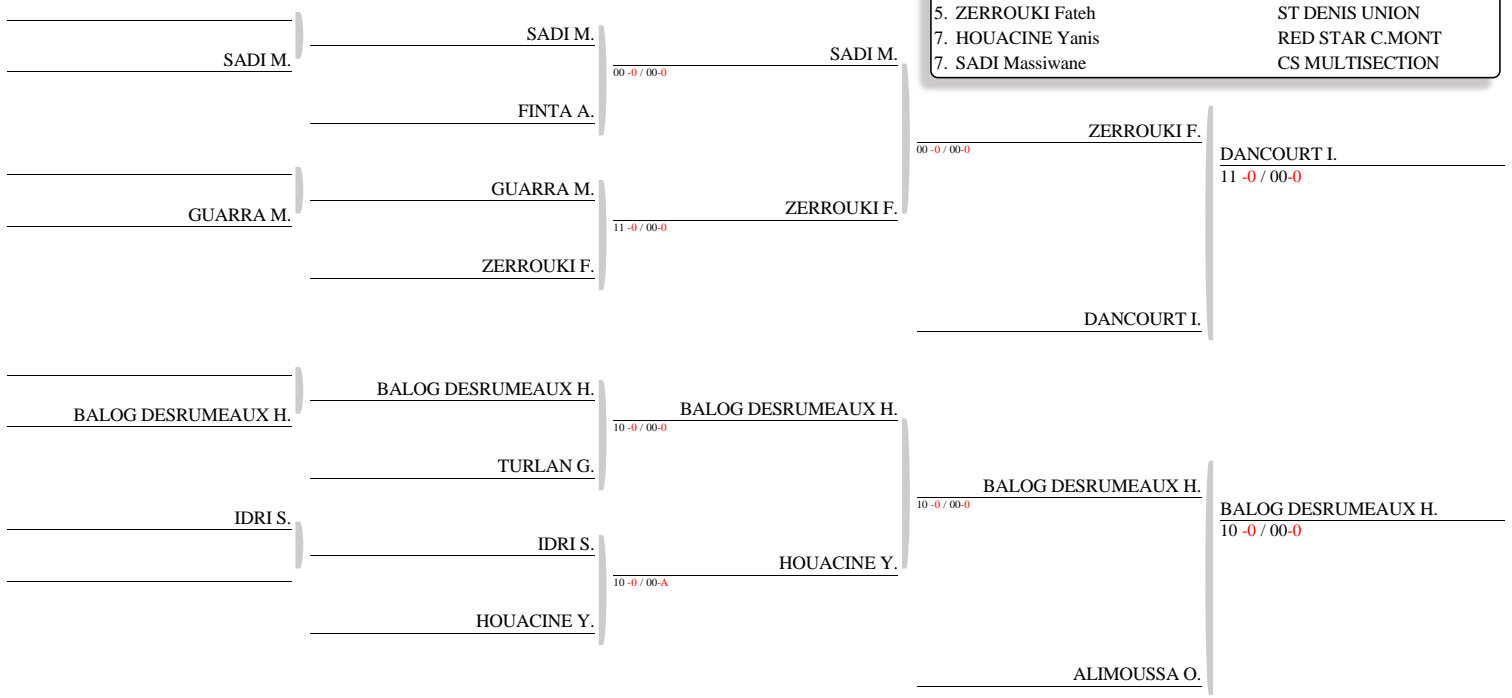

CHAMPIONNAT IND MINIMES - ROSNY SOUS BOIS
TABLEAU (Le26-01-2019)