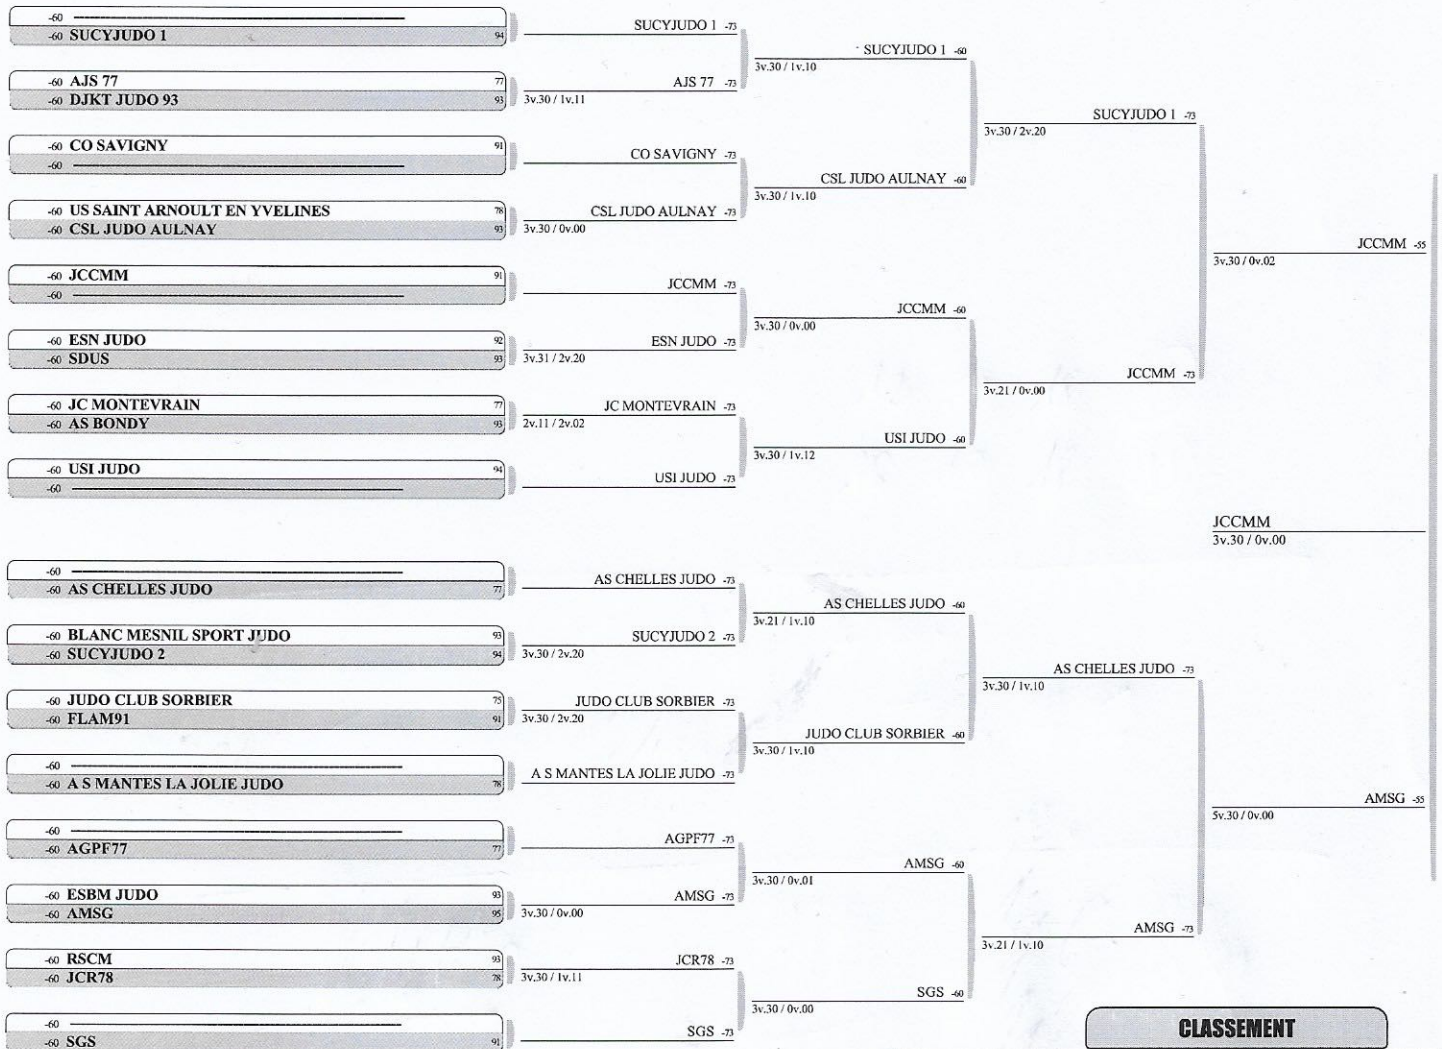

CLASSEMENT

1. JCCMM	JCCMM - 91
2. AMSG	A.M.ST GRATIEN - 95
3. AS CHELLES JUDO	AS CHELLES JUDO - 77
3. SUCYJUDO 1	SUCY JUDO - 94
5. ESN JUDO	ES NANTERRE - 92
5. SGS	SGS JUDO - 91
7. CSL JUDO AULNAY	CSL JUDO AULNAY - 93
7. JUDO CLUB SORBIER	JC SORBIER - 75