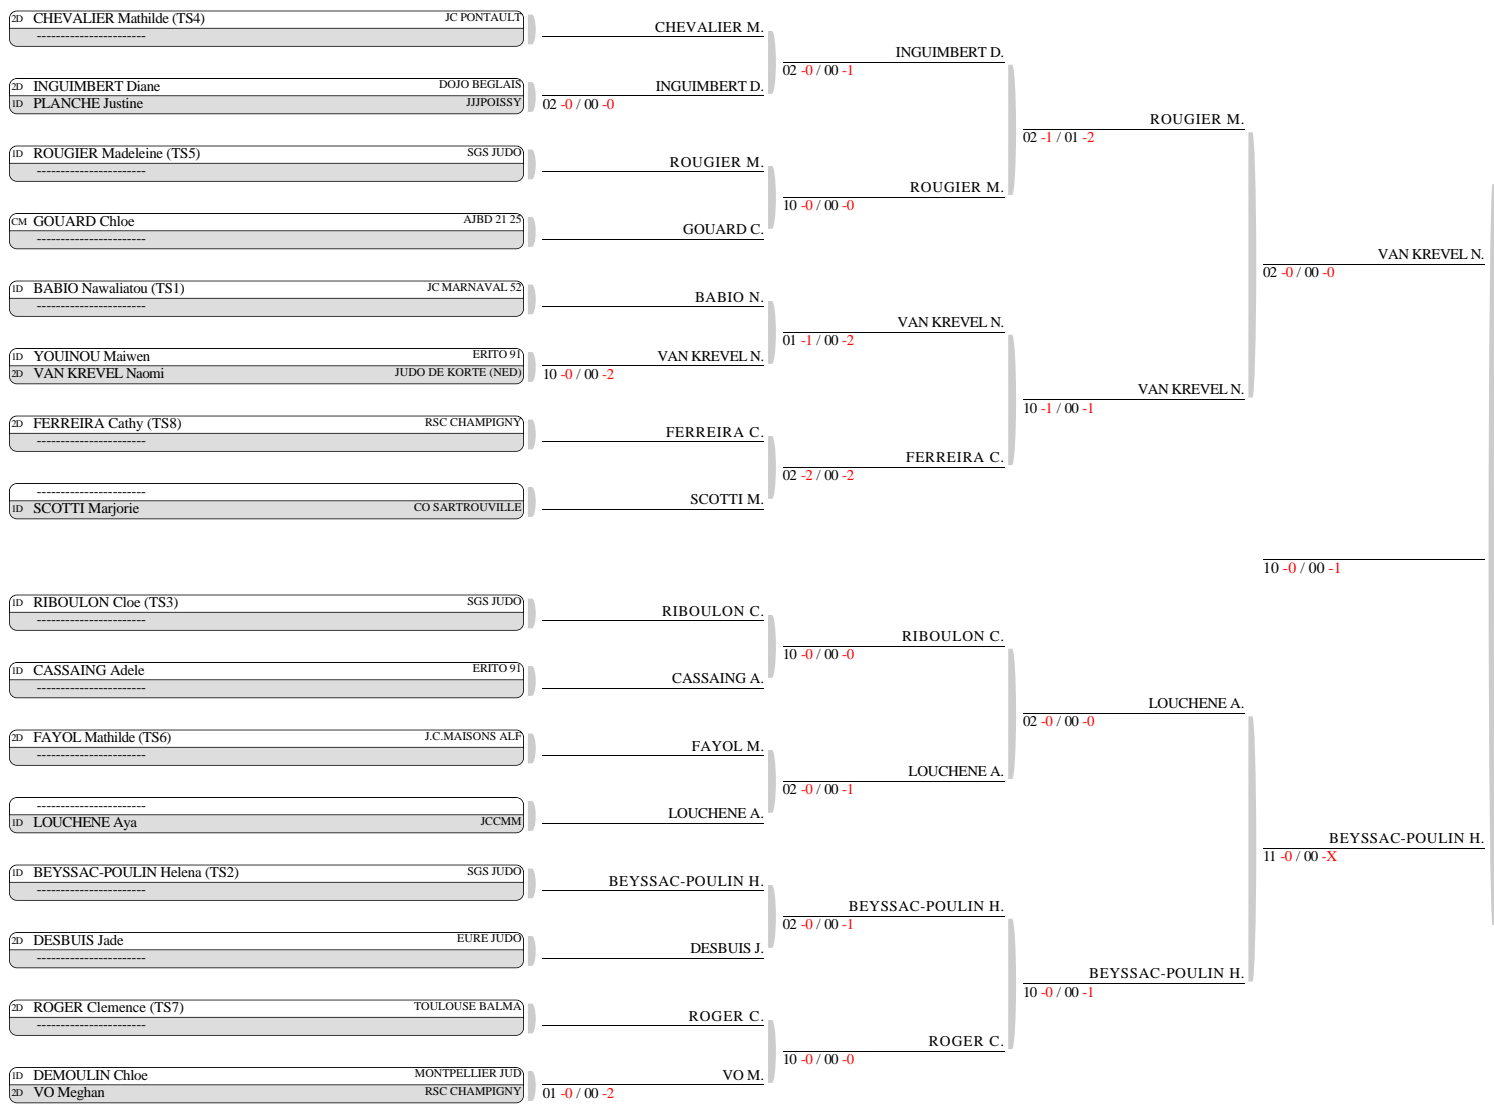

TOURNOI EXCELLENCE SENIORS DE NOISY LE GRAND - GYMNASE DU CHAMPY
TABLEAU (Le07-10-2023)

Senior
48 kg
19 Judokas

CLASSEMENT

- | | |
|-----------------------|-----------------|
| 1. COSTA Catarina | SGS JUDO |
| 2. ESPADINHA Laura | ES BLANC MESNIL |
| 3. GILLY Marine | J.C.MAISONS ALF |
| 3. GILLY Coralie | J.C.MAISONS ALF |
| 5. RICHARD Clementine | JCCMM |
| 5. DJADANE Lucie | RED STAR C.MONT |
| 7. DELEUIL Justine | JUDO L ISLOIS |
| 7. MERMET Clara | VAUCLUSE JUDO |

TOURNOI EXCELLENCE SENIORS DE NOISY LE GRAND - GYMNASE DU CHAMPY
TABLEAU (Le07-10-2023)

Senior
52 kg
19 Judokas

CLASSEMENT	
1. VAN KREVEL Naomi	JUDO DE KORTE (NED)
2. BEYSSAC-POULIN Helena	SGS JUDO
3. DESBUIIS Jade	EURE JUDO
3. BABIO Nawaliatou	JC MARNAVAL 52
5. ROUGIER Madeleine	SGS JUDO
6. FAYOL Mathilde	J.C.MAISONS ALF
6. INGUIBERT Diane	DOJO BEGLAIS
8. GOUARD Chloe	AJBD 21 25
8. RIBOULON Cloe	SGS JUDO
8. FERREIRA Cathy	RSC CHAMPIGNY
8. ROGER Clemence	TOULOUSE BALMA