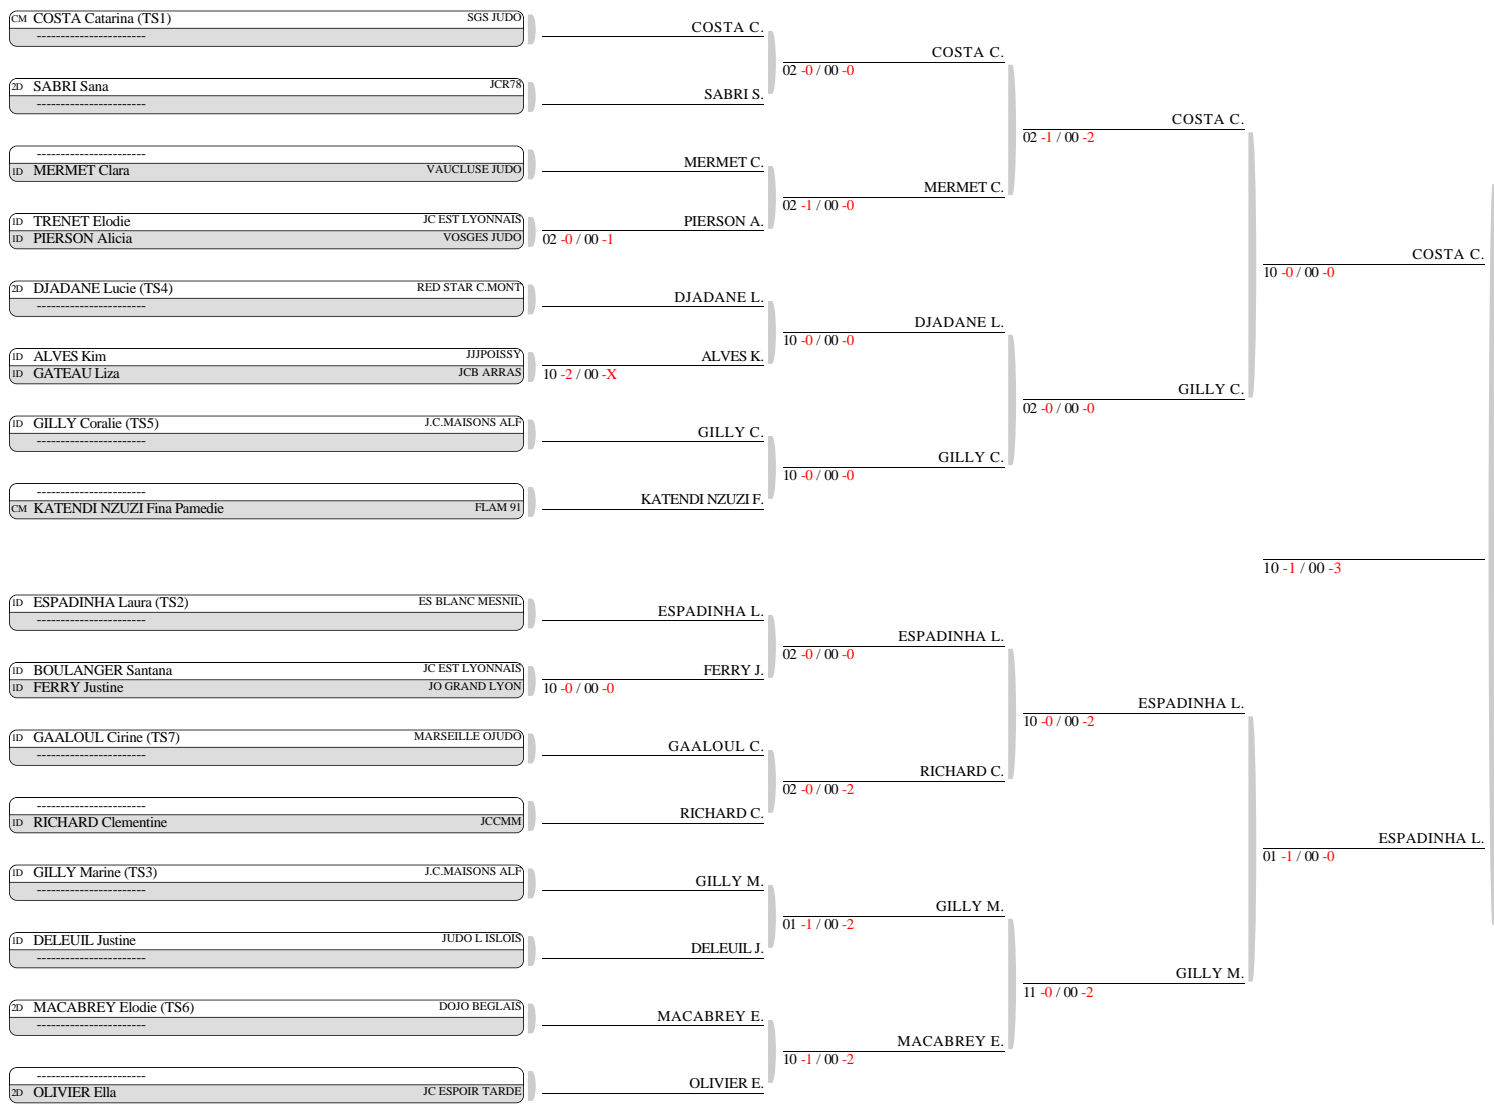

TOURNOI EXCELLENCE SENIORS DE NOISY LE GRAND - GYMNASE DU CHAMPY
TABLEAU (Le07-10-2023)

Senior
48 kg
19 Judokas

CLASSEMENT

- | | |
|-----------------------|-----------------|
| 1. COSTA Catarina | SGS JUDO |
| 2. ESPADINHA Laura | ES BLANC MESNIL |
| 3. GILLY Marine | J.C.MAISONS ALF |
| 3. GILLY Coralie | J.C.MAISONS ALF |
| 5. RICHARD Clementine | JCCMM |
| 5. DJADANE Lucie | RED STAR C.MONT |
| 7. DELEUIL Justine | JUDO L ISLOIS |
| 7. MERMET Clara | VAUCLUSE JUDO |

TOURNOI EXCELLENCE SENIORS DE NOISY LE GRAND - GYMNASE DU CHAMPY
TABLEAU (Le07-10-2023)

Senior
52 kg
19 Judokas

CLASSEMENT	
1. VAN KREVEL Naomi	JUDO DE KORTE (NED)
2. BEYSSAC-POULIN Helena	SGS JUDO
3. DESBUIIS Jade	EURE JUDO
3. BABIO Nawaliatou	JC MARNAVAL 52
5. ROUGIER Madeleine	SGS JUDO
6. FAYOL Mathilde	J.C.MAISONS ALF
6. INGUIBERT Diane	DOJO BEGLAIS
8. GOUARD Chloe	AJBD 21 25
8. RIBOULON Cloe	SGS JUDO
8. FERREIRA Cathy	RSC CHAMPIGNY
8. ROGER Clemence	TOULOUSE BALMA